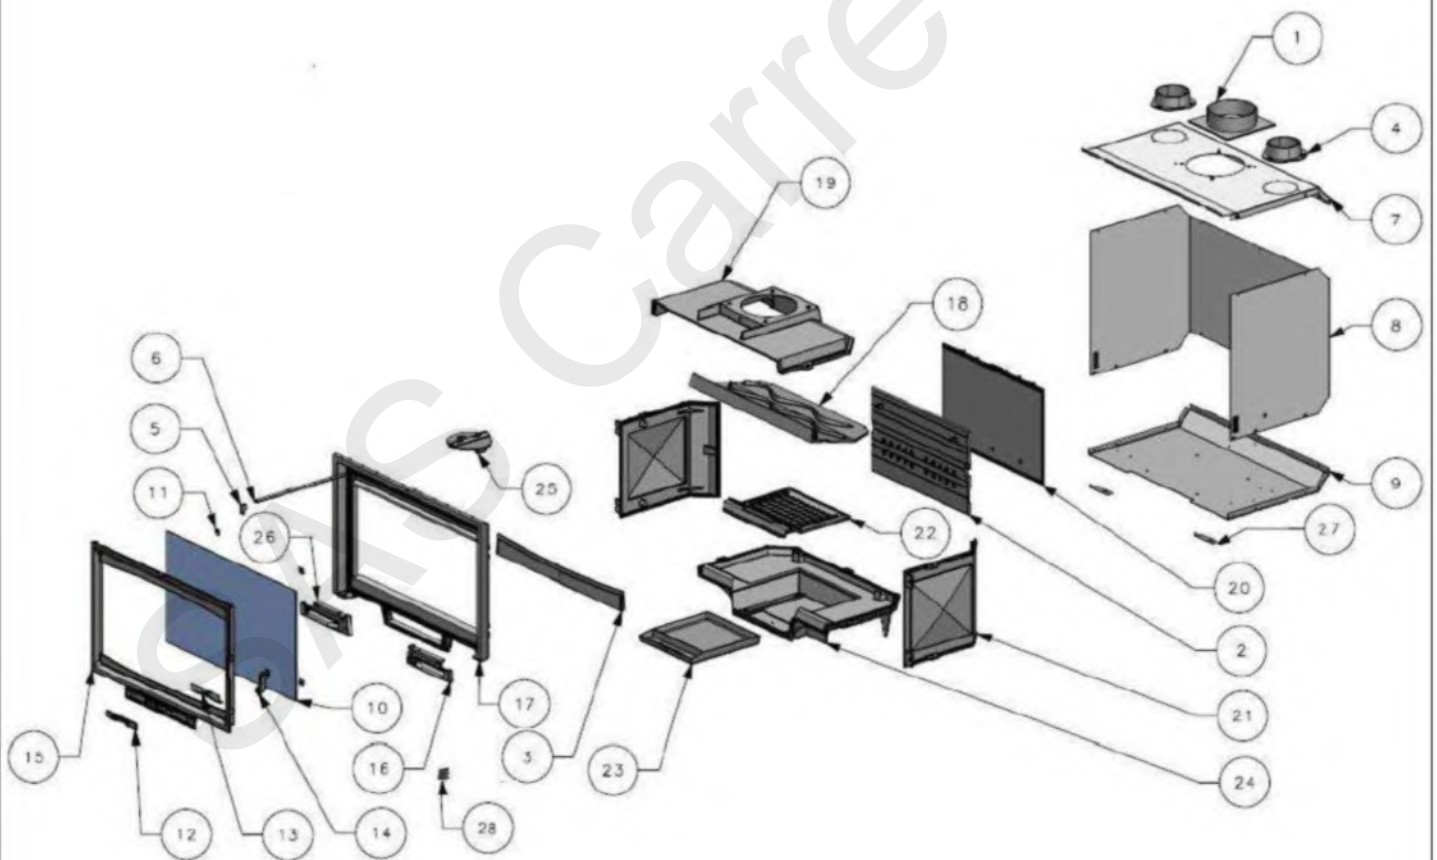

660172

660172 - VISI 75 F TURBO PIECES

Pièces détachées

Vue éclatée

VISI 75-F TURBO 660 172

660172

## 660172 - VISI 75 F TURBO PIECES

Rep.	Référence	Description	Qté
1	CP3076	VIS EPAULEE CT1	1
2	CP017552	PLAQUE DECOR VISI	1
3	CP017551	CHENET	1
4	FB306802	BUSELOT VISI	1
5	FB303214	COMMANDE CLAPET VISI	1
6	FB101060	TIGE COMMANDE CLAPET VISI	1
7	FB217234	DESSUS CARTER VISI	1
8	FB217133	CARTER CENTRAL VISI	1
9	FB200124	DESSOUS CARTER VISI	1
10	CP017515	VITRE 430 X 643 EP4	1
11	CP3152	TAQUET DE VITRE	1
12	CP017430	REGISTRE	1
13	CP017431	EQUERRE REGISTRE	1
14	CP017432	POIGNEE INSERT	1
15	CP017433	PORTE VISI	1
16	CP017371	ELEMENT CADRE FIXE D VISI	1
17	FB359821	CADRE FIXE VISI	1
18	CP017603	DEFLECTEUR VISI	1
19	FB352172	DESSUS VISI	1
20	FB306210	FOND VISI	1
21	FB310220	COTE VISI	1
22	CP017550	GRILLE FOYERE	1
23	CP017678	CENDRIER	1
24	FB319740	EMBASE	1
25	FB900972	CLAPET VISI	1
26	CP017372	ELEMENT CADRE FIXE G VISI	1
27	CP017519	SUPPORT VENTILATEUR VISI	1